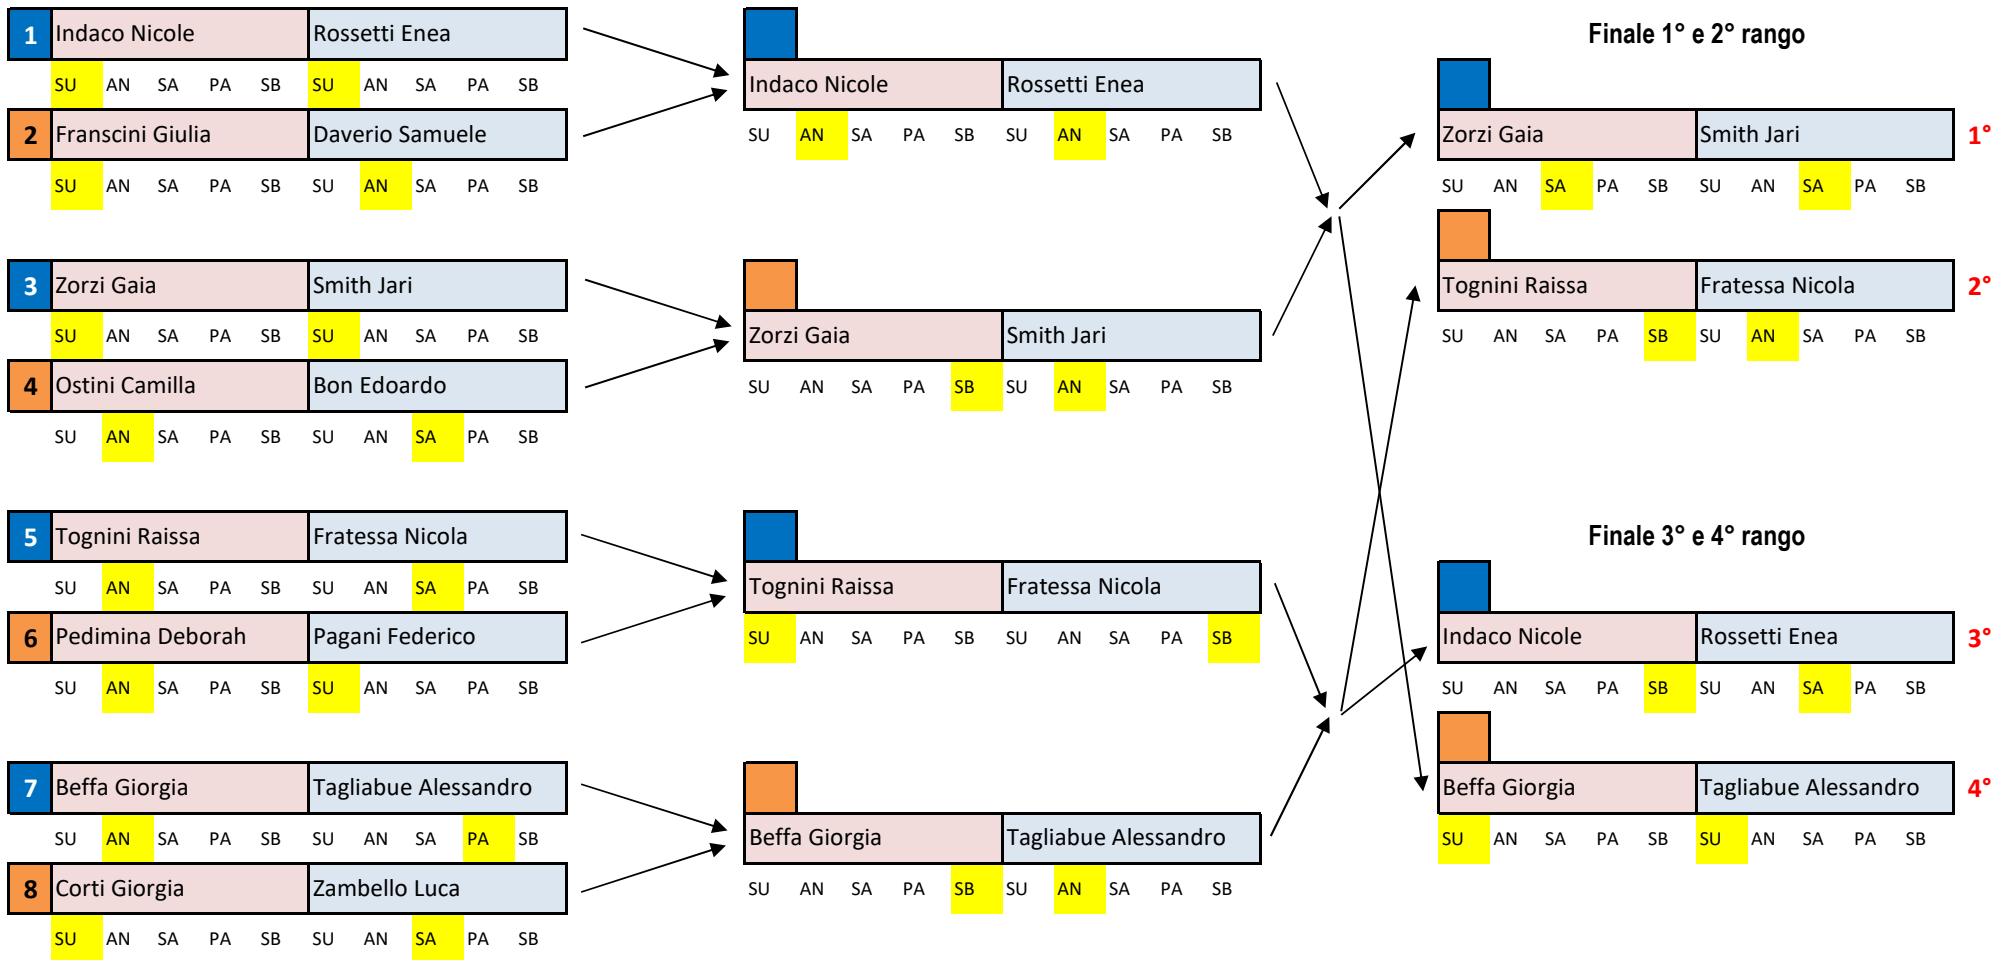

Classifica Coppa Ticino- Categoria 7 Maschile

#	Nome	Cognome	Anno	Società	Suolo	Anelli	Salto	Parallele	Sbarra	Totale
1	Mirò	Domeniconi	1993	BELLINZONA	9.500	9.800	8.850	9.400	9.450	47.000
2	Enea	Rossetti	1998	BIASCA	8.650	9.350	9.500	8.450	7.600	43.550
3	Omar	Pasteris	2000	CANOBBIO	9.050	9.000	8.350	8.450	8.400	43.250
4	Luca	Zambello	1996	BALERNA	7.950	9.350	9.200	8.250	8.050	42.800
5	Andrea	Vigliante	1994	BELLINZONA	9.250	9.250	8.150	7.500	6.700	40.850

Coppa Ticino 2019 - SUPERFINALE

Giuria Popolare: Gangale L., Snozzi J., Gianinazzi C., Robert-Nicoud T., Negro D